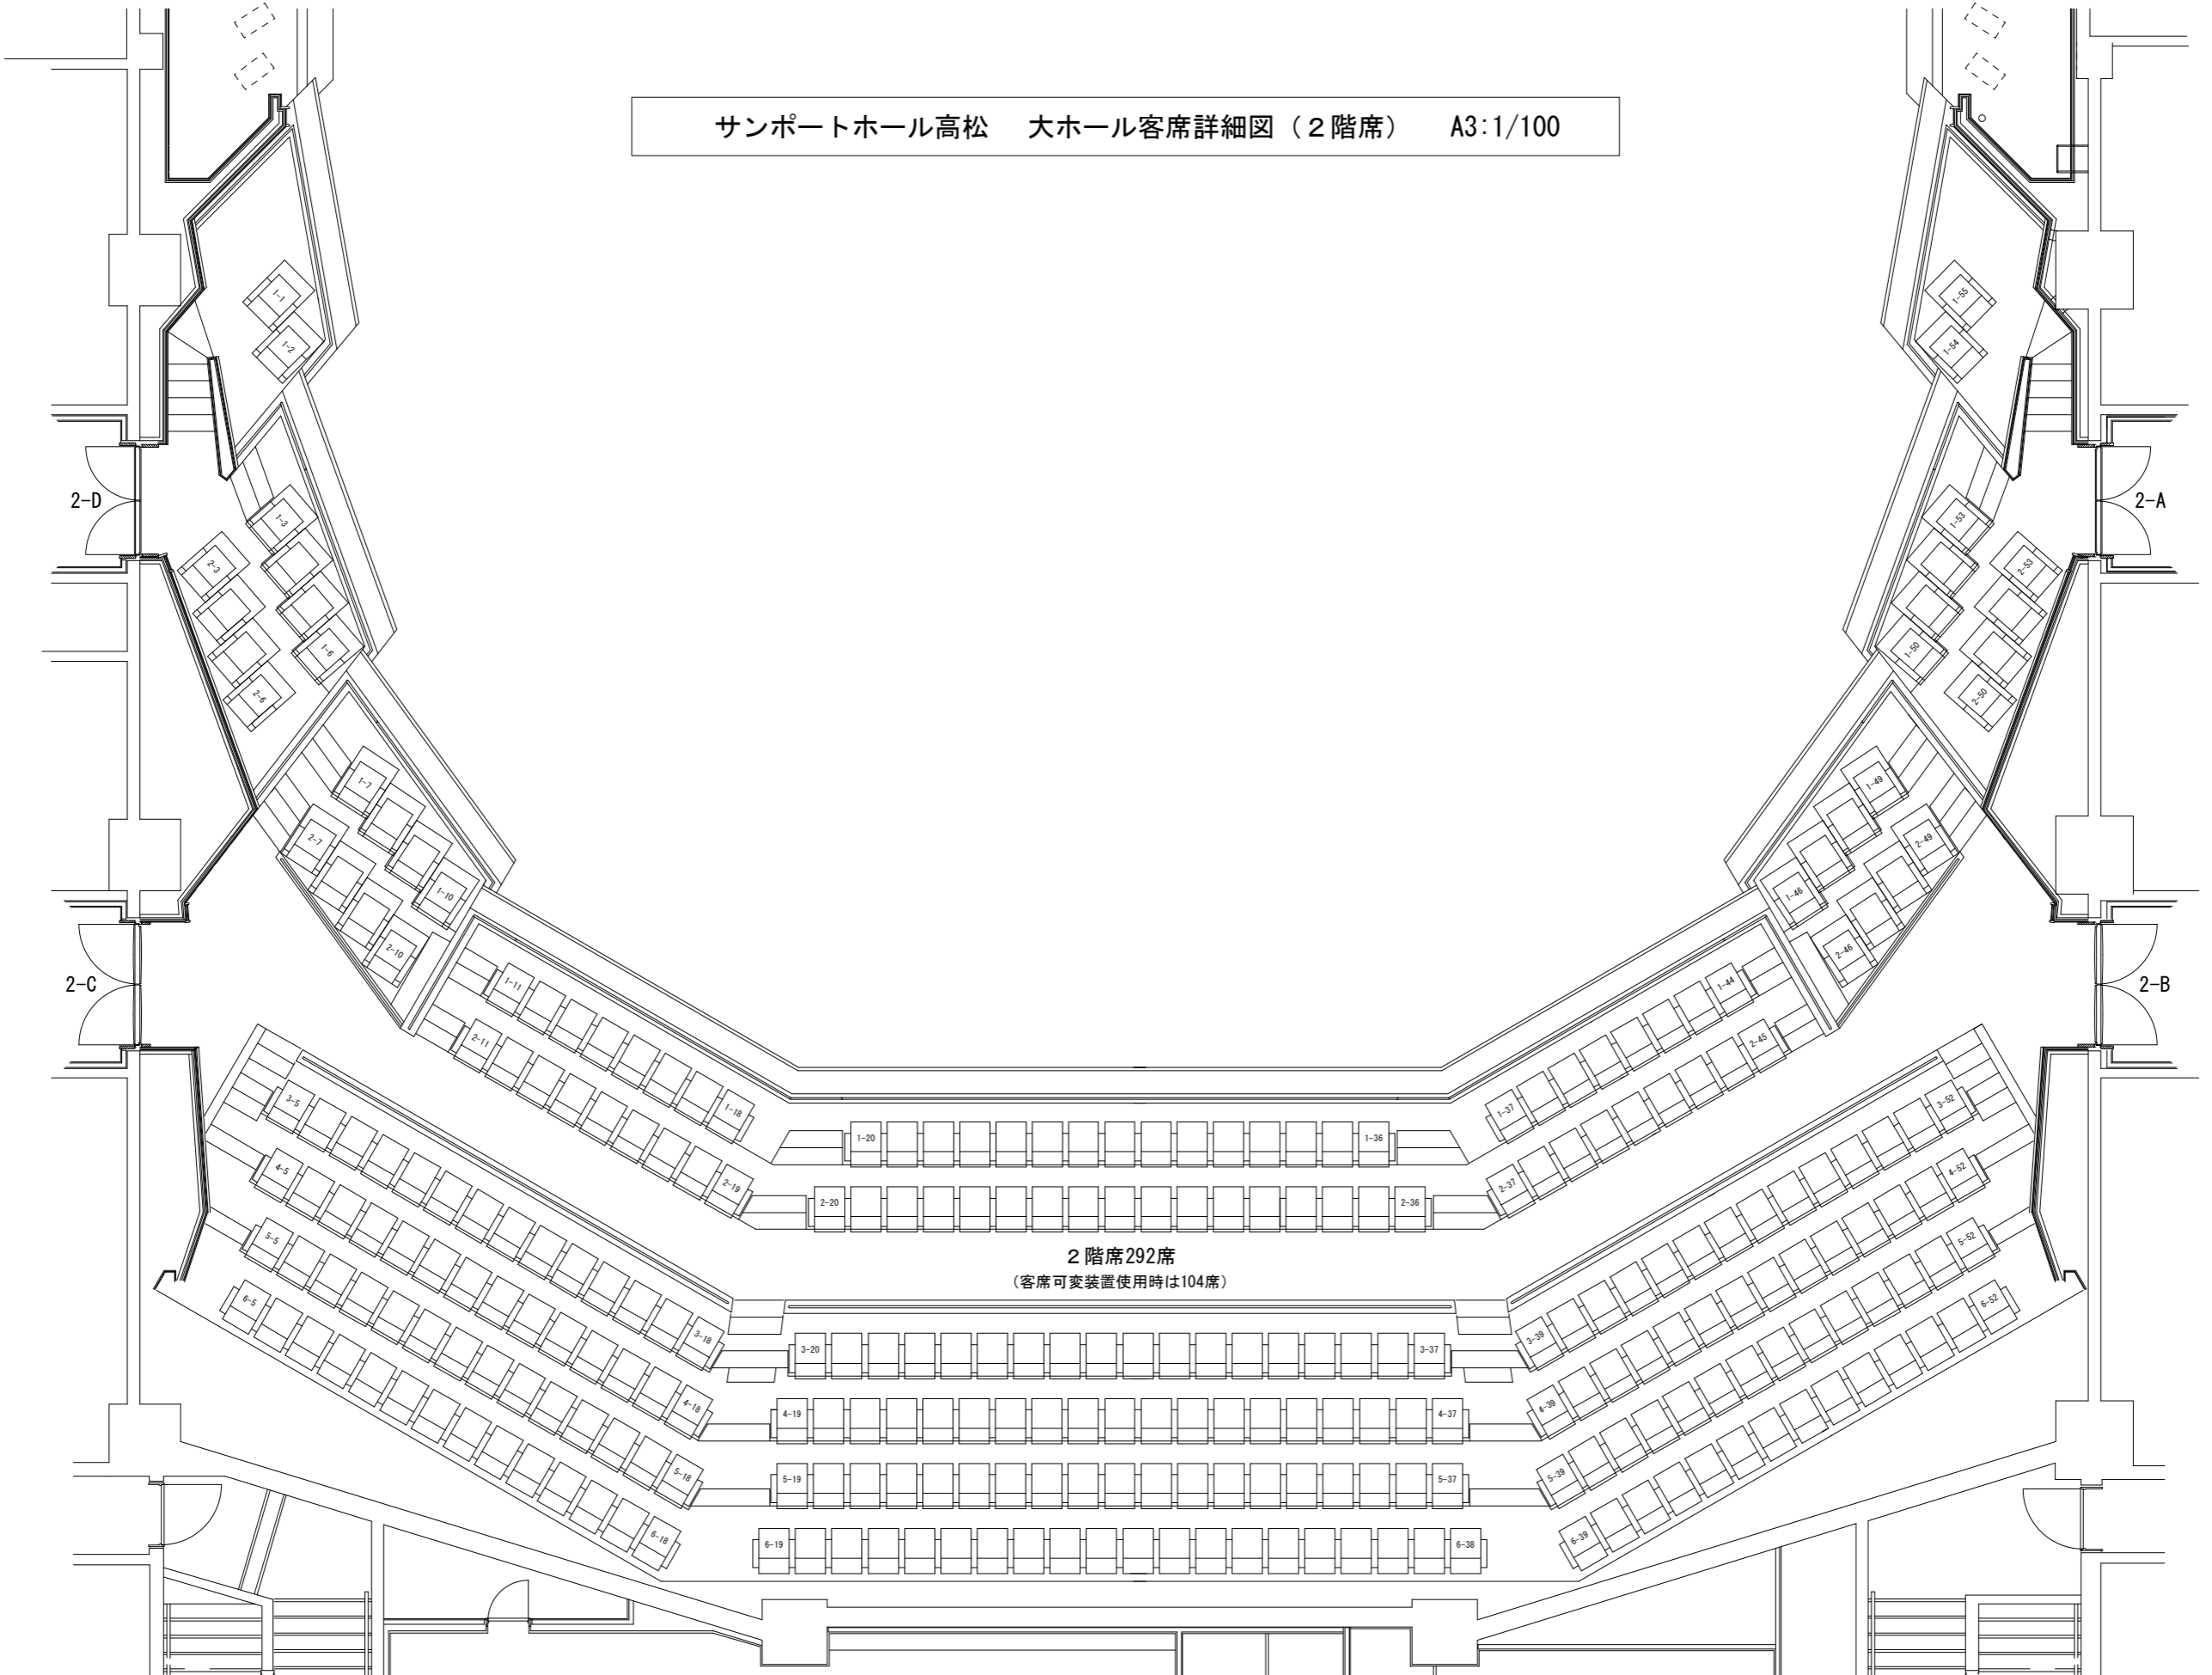

下手舞台前室

上手舞台前室

1階席829席

(車椅子席18席 介助者席14席 親子席16席 オーケストラピット席126席を含む)

1-D

1-A

18列23  
音響客席コンセント

18列25  
照明持込卓用コネクターボックス

1-C

1-B

親子室2

音響調整室

映写室

調光室

親子室1

サンポートホール高松 大ホール客席詳細図（2階席） A3:1/100

2階席292席  
(客席可変装置使用時は104席)