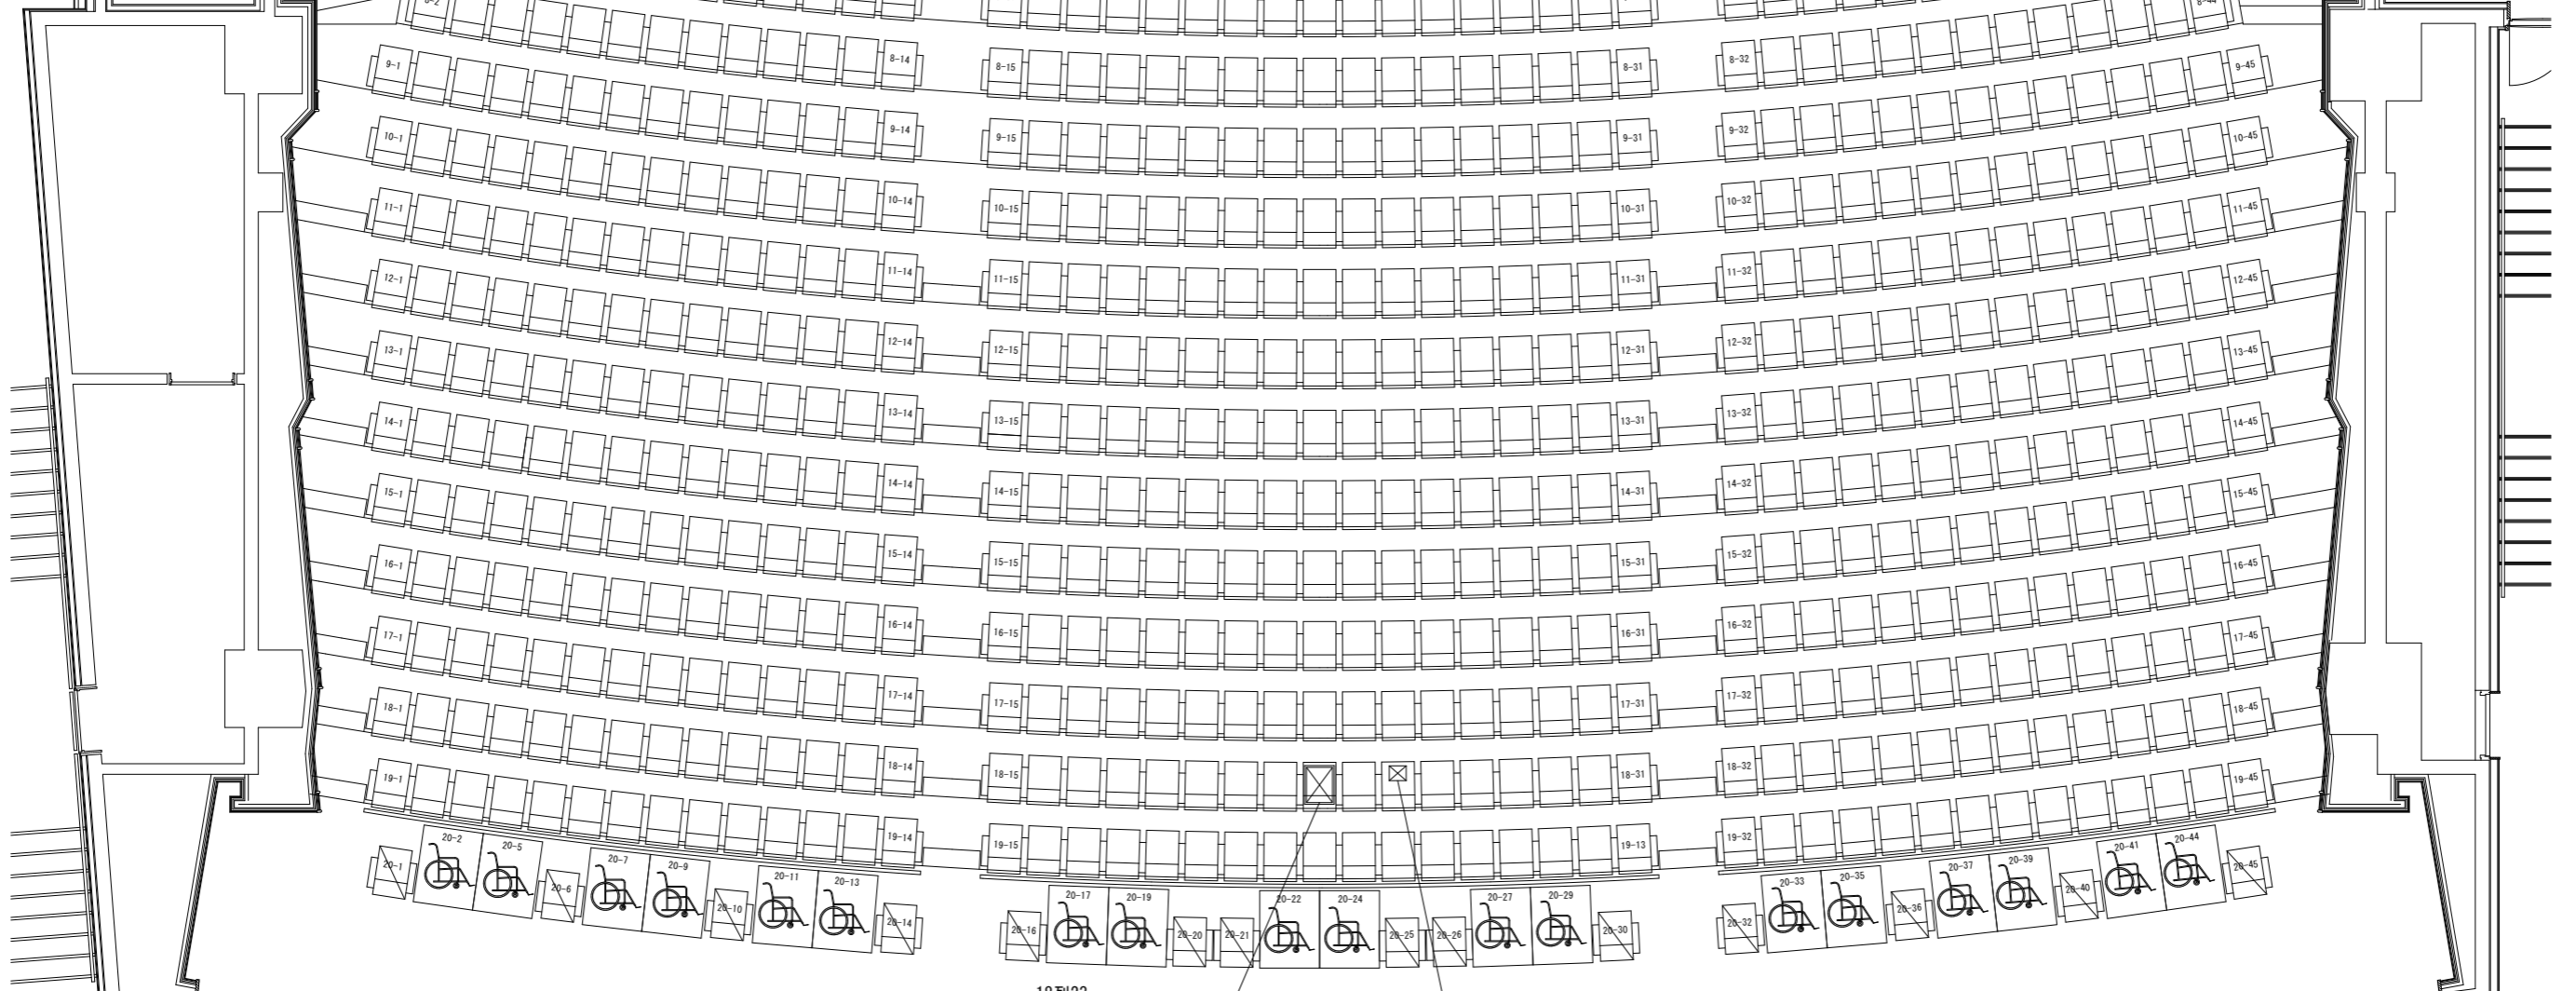

下手舞台前室

上手舞台前室

1階席829席

(車椅子席18席 介助者席14席 親子席16席 オーケストラピット席126席を含む)

1-D

1-A

18列23  
音響客席コンセント

18列25  
照明持込卓用コネクターボックス

1-C

1-B

親子室2

音響調整室

映写室

調光室

親子室1

サンポートホール高松 大ホール客席詳細図（2階席） A3:1/100

2階席292席  
(客席可変装置使用時は104席)